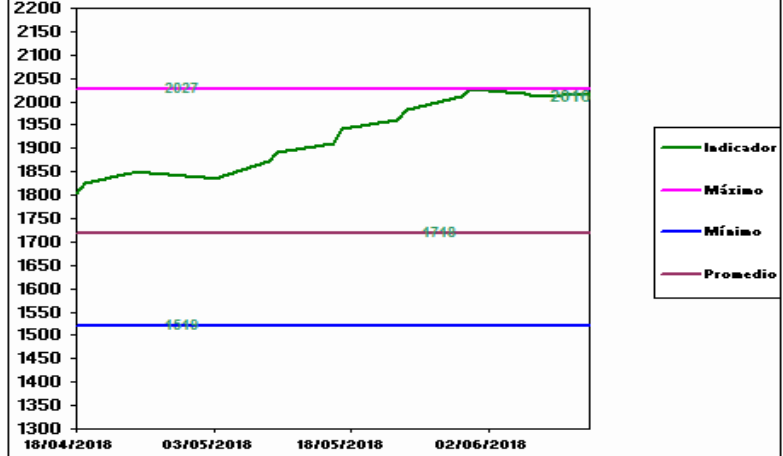

### AUSTRALIA

#### Mercado del Este

Indicador del Mercado del Este (\$AUD)  
Evolución de la Zafra

Fuente: SIPyM -PROLANA en base AWEX

Evolución del Indicador últimos 2 meses (\$AUD)

Fuente: SIPyM -PROLANA en base AWEX

Evolución Tipo de Cambio Australiano

Variación del Indicador General

	7/6/2018	13/6/2018	Diferencia	Variación %
INDICADOR \$AUD	20.11	20.16	0.05	h 0.25
PAR. CAMBIARIA	0.765	0.756	-0.009	i -1.176
INDICADOR U\$S	15.38	15.24	-0.14	i -0.91