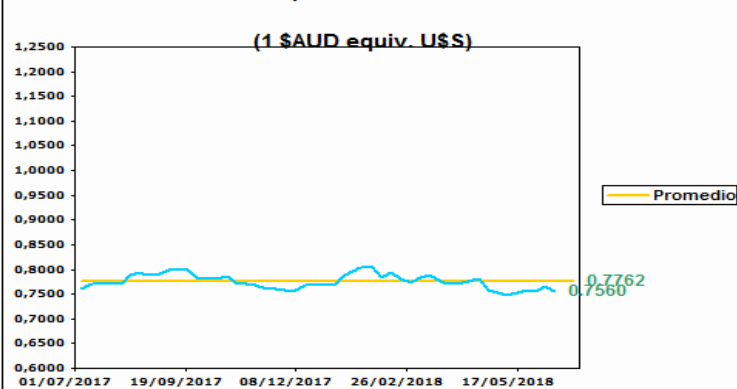

#### Mercado del Este

Indicador del Mercado del Este (\$AUD)  
Evolución de la Zafra

Fuente: SIPyM -PROLANA en base AWEX

Evolución del Indicador últimos 2 meses (\$AUD)

Fuente: SIPyM -PROLANA en base AWEX

Evolución Tipo de Cambio Australiano

Variación del Indicador General

	7/6/2018	13/6/2018	Diferencia	Variación %
INDICADOR \$AUD	20.11	20.16	0.05	h 0.25
PAR. CAMBIARIA	0.765	0.756	-0.009	i -1.176
INDICADOR U\$S	15.38	15.24	-0.14	i -0.91